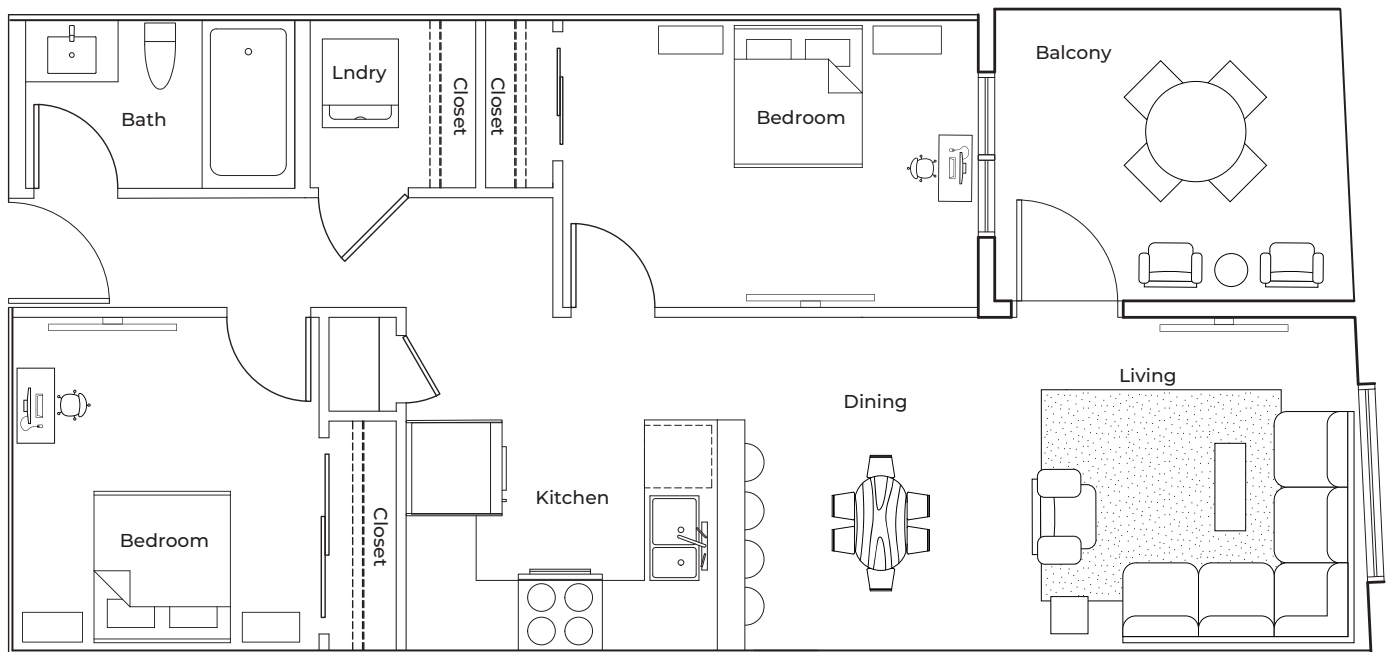

## Unit Plan C

594 -710 sq. ft.

2 bedrooms

1 bathroom

### UNIT PLAN LEGEND